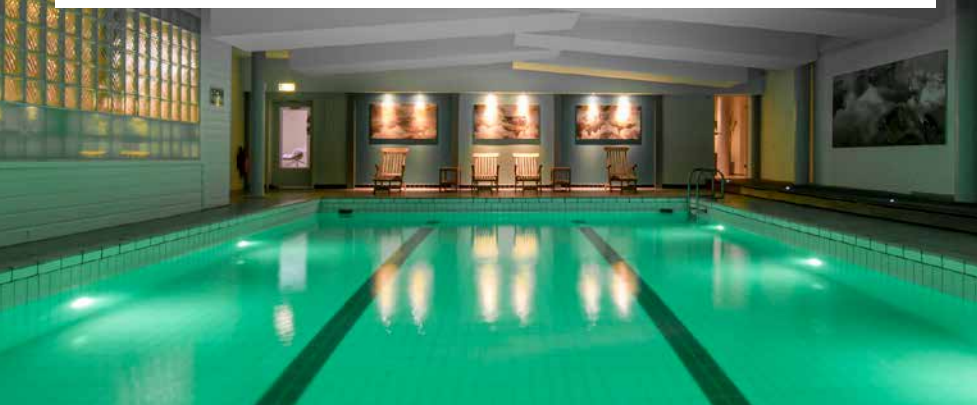

**HOTELFACILITEITEN  
ALGEMEEN**

- ✓ 2 restaurants, bar en lounge
- ✓ Gratis WIFI
- ✓ Gratis parkeren
- ✓ Massage & relaxruimte
- ✓ 71 hotelkamers, waarvan 24 kamers zijn voorzien van mobiele airco
- ✓ Wasserijservice

Door de geruime ervaring met voetbalteams speelt men goed in op de specifieke wensen en behoeftes. Zo zijn ze bekend met de invulling van voedzame sportmaaltijden en eventuele dieetwensen. Het hotel biedt eveneens privacy voor de teams, zo stellen ze een aparte ruimte voor ontbijt, lunch en diner beschikbaar. Ook wordt er gedacht aan een relax-, materiaal-, vergader- en massageruimte.