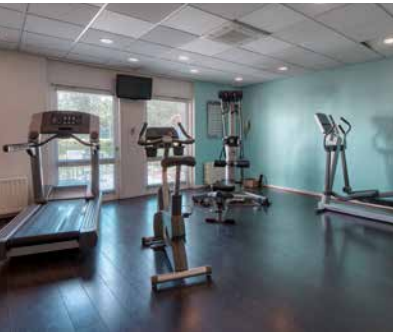

Het hotel leent zich uitstekend voor teamtrainingen, teambuilding, ontspanning en voorbereidingen treffen voor bijvoorbeeld een wedstrijd. In het hotel is een fitnessruimte en een massageruimte met 1 opklapbare massagetafel aanwezig. Voor ontspanning kunnen de teams terecht in het binnenzwembad of de sauna. Verder beschikt het hotel over vele faciliteiten voor bijvoorbeeld teambuilding: tennisbanen, squashbanen, bowlingbanen, tafeltennis en biljart.

WELLNESS/ACTIEF

- ✓ Binnenzwembad
- ✓ Sauna
- ✓ Solarium
- ✓ Fitness
- ✓ Tennis
- ✓ Bowling
- ✓ Squash

FLETCHER FOOTBALL

VOETBALFACILITEITEN

- ✓ Samenwerking met BeQuick en FC Zutphen
- ✓ Zowel natuurgrasvelden als kunstgrasvelden
- ✓ Massage- en fitnessruimte aanwezig
- ✓ Hotel beschikt over een binnenzwembad en sauna
- ✓ Airco aanwezig in een aantal kamers