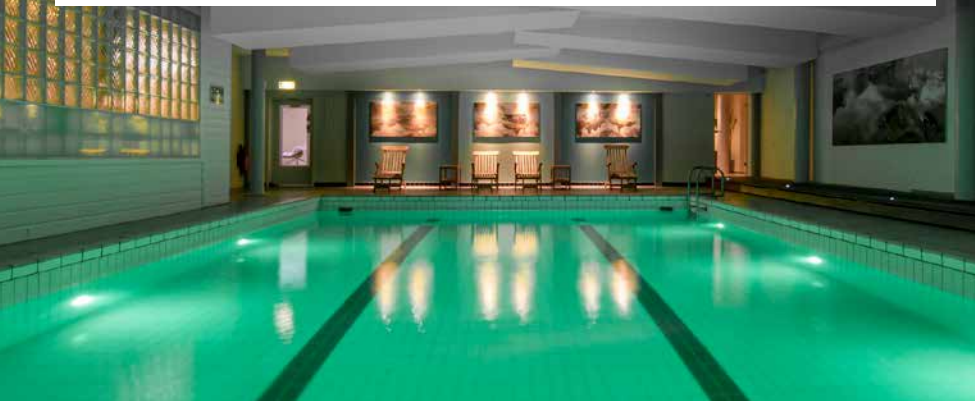

HOTELFACILITEITEN ALGEMEEN

- ✓ 2 restaurants, bar en lounge
- ✓ Gratis WIFI
- ✓ Gratis parkeren
- ✓ Massage & relaxruimte
- ✓ 71 hotelkamers, waarvan 24 kamers zijn voorzien van mobiele airco
- ✓ Wasserijservice

Door de geruime ervaring met voetbalteams speelt men goed in op de specifieke wensen en behoeftes. Zo zijn ze bekend met de invulling van voedzame sportmaaltijden en eventuele dieetwensen. Het hotel biedt eveneens privacy voor de teams, zo stellen ze een aparte ruimte voor ontbijt, lunch en diner beschikbaar. Ook wordt er gedacht aan een relax-, materiaal-, vergader- en massageruimte.